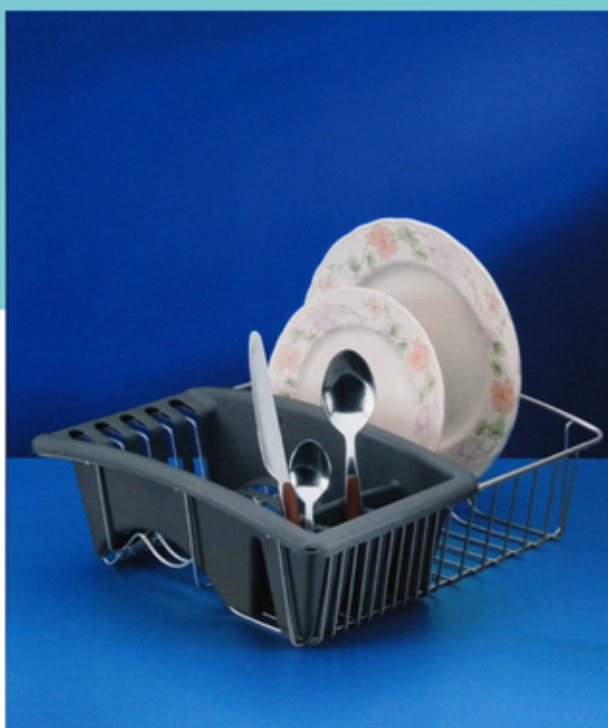

SABONETEIRA DE SUSPENSÃO REFLEX

Ref: 46.00.00.....

SABONETEIRA PARA BANHEIRA REFLEX

Ref: 46.42.06.....

SABONETEIRA COM ESPONJA REFLEX

Ref: 46.42.05.....

Dish Drainers / Trolleys

Polytherm